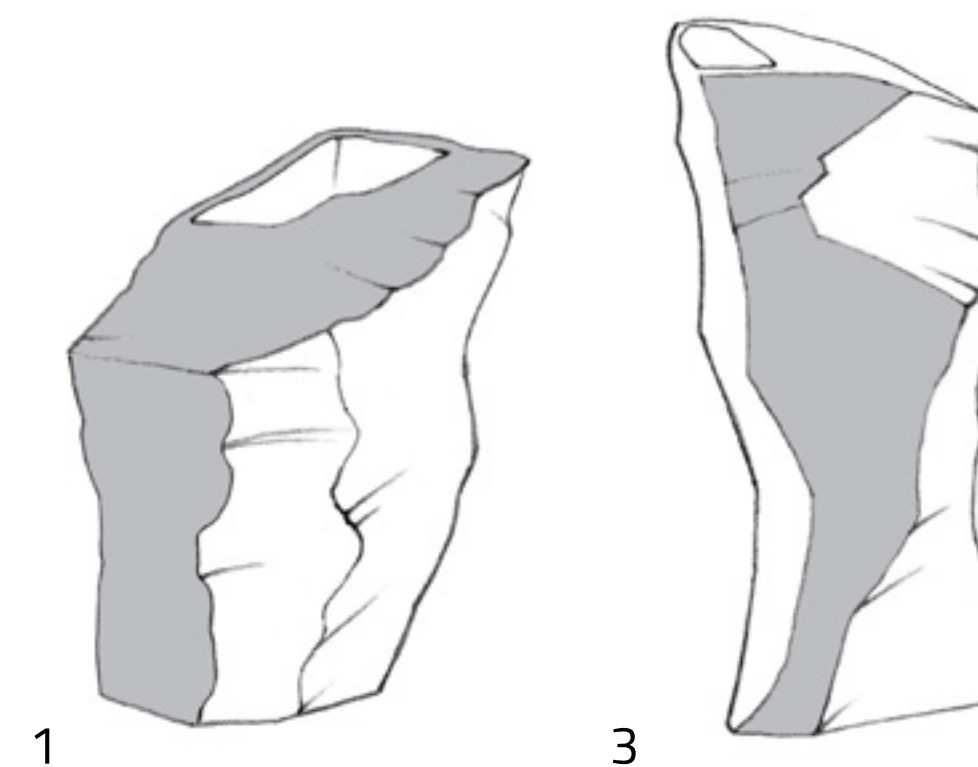

ARTIKA SUNSHINE

FOS CERAMICHE

ARTIKA ICE

FOS CERAMICHE

ARTIKA ICE

ARTIKA SKY

1 — 20 x 20 x 23h cm

2 — 20 x 20 x 50h cm

3 — 14 x 7 x 29h cm

ARTIKA ICE

ARTIKA SKY

ARTIKA SPARK

ARTIKA NIGHT

ARTIKA SUNSHINE

FOS CERAMICHE

ARTIKA SKY

FOS CERAMICHE

ARTIKA SKY

ARTIKA SPARK

1 — 20 x 20 x 23h cm

2 — 20 x 20 x 50h cm

3 — 14 x 7 x 29h cm

ARTIKA ICE

ARTIKA SKY