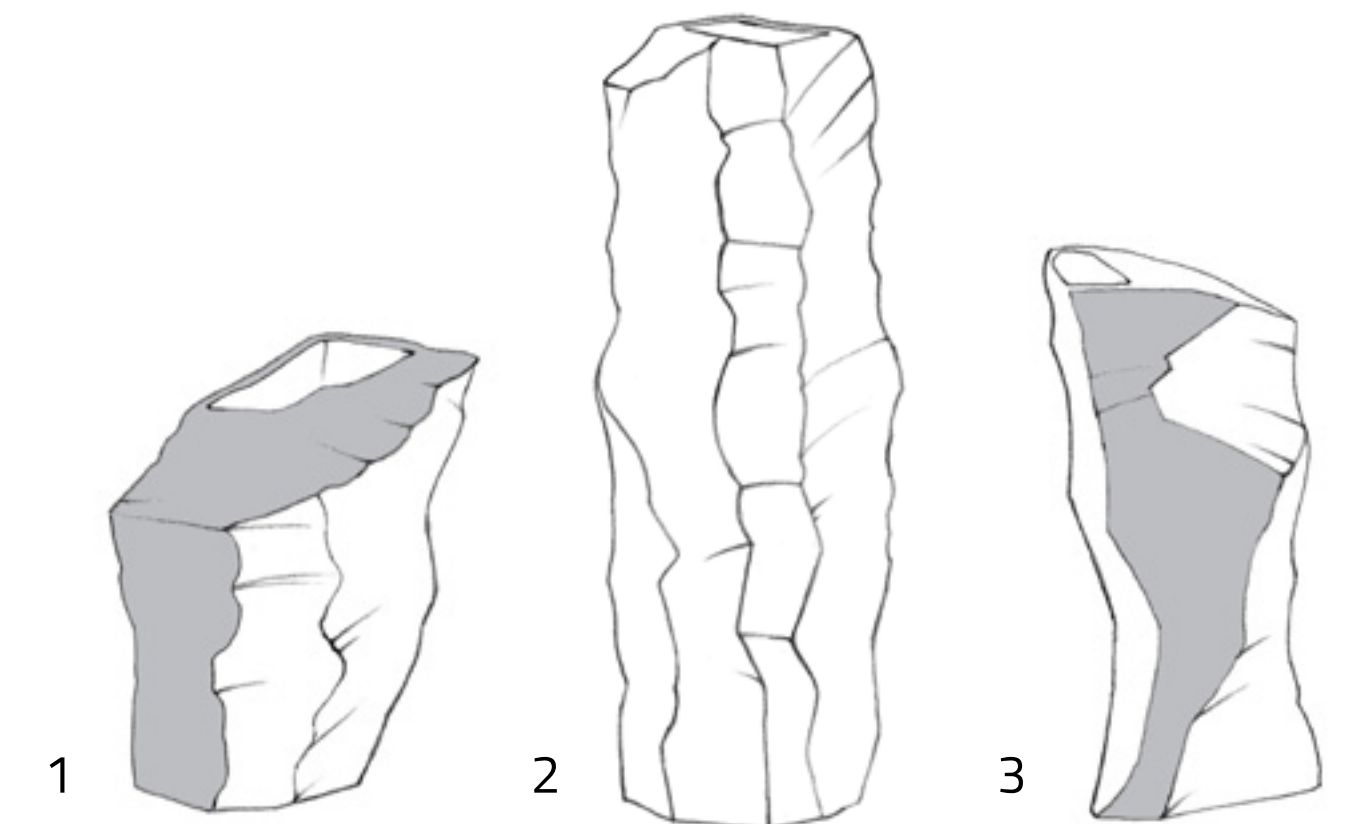

ARTIKA SUNSHINE

1 — 20 x 20 x 23h cm

2 — 20 x 20 x 50h cm

3 — 14 x 7 x 29h cm

ARTIKA ICE

ARTIKA SKY

ARTIKA SPARK

ARTIKA SUNSHINE

ARTIKA NIGHT