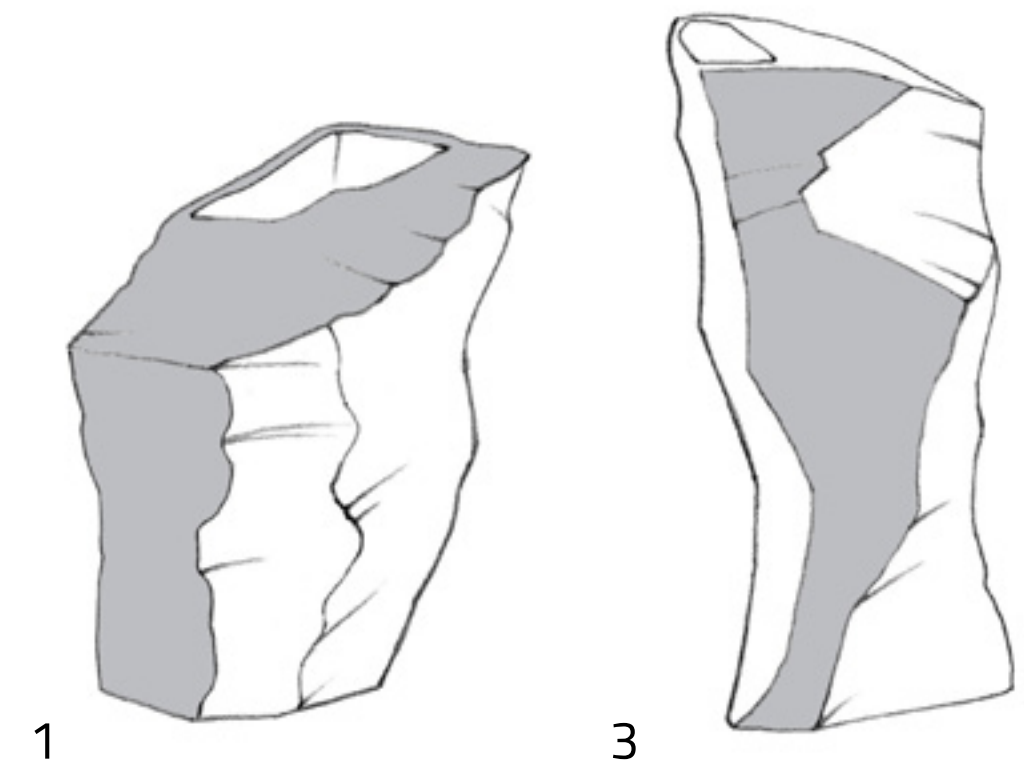

ARTIKA SUNSHINE

FOS CERAMICHE

ARTIKA ICE

FOS CERAMICHE

ARTIKA ICE

ARTIKA SKY

1 — 20 x 20 x 23h cm

2 — 20 x 20 x 50h cm

3 — 14 x 7 x 29h cm

ARTIKA ICE

ARTIKA SKY

ARTIKA SPARK

ARTIKA NIGHT

ARTIKA SUNSHINE

FOS CERAMICHE

ARTIKA SKY